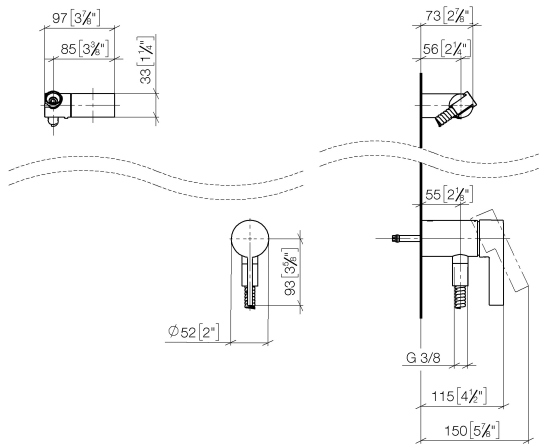

Miscelatore monocomando incasso con attacco doccia incluso con gruppo
doccetta senza doccetta - Dark Chrome

IMO

36 002 970

- Flessibile doccetta in metallo 1750mm con protezione antitorsione integrata

Questo articolo non include la doccetta!

Miscelatore monocomando incasso con attacco doccia incluso con gruppo doccia senza doccia - Dark Chrome

IMO

36 002 970
mm [inches]

Miscelatore monocomando incasso con attacco doccia incluso con gruppo
doccetta senza doccetta - Dark Chrome